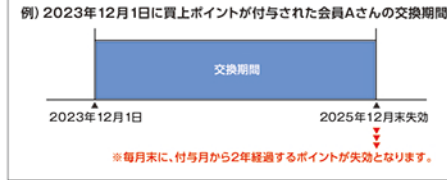

おトクに使う！ポイントがたまる！
提示特典も充実！

SERVICE GUIDE

ステラモールポイントカード サービスガイド

ステラモールポイントカード

2024年4月1日(月)～ポイント利用単位が変更となります。

★ **100円(税抜)ごとに1ポイントたまる! 1ポイントごとに1円として、お買物に利用できます。**

- ※対象は「ステラモール専門店内店舗」となります。一部対象外店舗がございます。詳しくはスタッフにお尋ねください。(イトーヨーカドー、イエローハット、ブックオフスーパーバザー、ダイソーは対象外となります。)
- ※本カードの発行は、原則おひとり1枚とし、その利用は申し込みをしたご本人に限りです。(カード裏面に署名されたご本人のみがご利用いただけます。他人への貸与・譲渡およびポイントの他人への譲渡・移行はできません。)
- ※ご入会は中学生以上の方に限りです。
- ※軽減税率(8%)対象商品を含むお会計についても、お会計総額から標準税率(10%)で割戻し計算した金額を基準としたポイント付与となります。

ポイント登録の対象となる支払方法 現金/クレジットカード/ステラモールお買物券・お食事券/ギフト券/電子マネー/プリペイドカード/ポイント利用によるお支払い/その他弊社が指定するお支払い方法

ポイント対象外品目 たばこ/商品券/ギフト券/切手/印紙等の金券類/旅行代金/加工/修理代/送料/消費税

ポイント有効期限はポイント付与された月の翌月から2年間となります

詳細は、「ステラモールポイントカード会員規約」にもとづきます。
ポイント有効期間の考え方は予告なく変更となる場合がございます。

★「バースデーポイント」として
**お誕生月の初回ポイントカード利用時に
20ポイントをプレゼント!**

Myページ登録方法

2F インフォメーションカウンター
または各店舗にてご入会承り中

カードを受け取る

カード裏面に署名

入会方法

入会申込書に必要事項を記入

入会ポストに投函

[入会ポスト設置場所]
1～3F エスカレーター横・2F インフォメーションカウンター横

Myページ登録するとこんなに便利!

ポイント数や有効期限、お買上げ積算金額が確認いただけます。お客様登録情報の変更やダイレクトメール等送付希望・メールマガジン配信希望の設定が可能です。

検索 **ステラタウン Myページ**

PCまたは携帯から上記サイトにアクセスし、ログイン画面から「Myページ登録」にお進みいただき、登録フォームで必要情報を入力してください。

※Myページは「ステラモールポイントカード」お持ちの方を対象としたサービスです。 QRコードからのアクセスはコチラ▶

スペシャルメンバーのご案内

毎年4月～3月の期間中、ポイント対象店舗にて30万円(税込)以上お買上げいただくと、翌年度(4月～3月)「スペシャルメンバー」として特典が受けられます。

(例)2024年4月1日(月)～2025年3月31日(月)の期間中30万円(税込)お買上げ→2025年度「スペシャルメンバー」

スペシャルメンバー特典の一例 ※2025年度のスペシャルメンバー様は、2025年4月以降特典が受けられます。

ステラモールポイント3,000ポイントをプレゼント!

(2025年度スペシャルメンバー特典を、ステラモールお買物券・お食事券から、ステラモールポイントへ変更を予定しています。)
年3回に分けてポイント付与を実施予定です。ポイント付与時期はDMIにてお知らせいたします。

※スペシャルメンバー特典は予告なく変更となる場合がございます。

登録はこちら

カード会員情報未登録の方は、**30万円(税込)以上ご購入の場合でも「スペシャルメンバー」対象外となります。**
お早めにご登録をお願いします。

お問い合わせ

スペシャルメンバー特典は、**ダイレクトメール**にてご案内させていただきます。
必ず現住所のご登録をお願いいたします

※ご登録はMyページ、もしくは2Fインフォメーションカウンターにて承ります。

スペシャルメンバー
特典金額
0,000円
あら0,000円で
ラックアップ!

ポイント取引
レシートにて
前日までの
お買上げ積算金額が
確認できます。

※積算金額は原則前日までの
ご購入金額となります。

ステラモールポイントカードのサービス・おトクな特典のご案内

平日限定【お盆休み、お正月(1月1日～5日)、土日祝日は除く】

【ステラモールポイントカード提示特典 参加店舗一覧】

ファッション		生活雑貨		サービス	
1F Ticketea Picket ティックル ティックル 【キッズファッション】 お会計時 5%OFF! ※セール開催中は併用不可	3F 値1 プリックハウス バイトキョウシャツ 【メンズレディス】 3,300円(税込)以上お買上げで 自店メンバーズカード 50ポイントプレゼント!	1F pepica ペピカファミリー 【ペット関連】 ワンちゃん、ネコちゃん ご契約当日のご購入商品 全品 10%OFF! ※他割引サービスとの併用不可	2F phiten ファイテンショップ 【サポーター・サプリメント】 お買上げいただいたお客様 ファイテン 健光浴シャワー 10分間の無料体験 ※当日に限る	1F ドラえもん 小学館の幼児教室 ドラえもん 【幼児教室】 新規ご入会で ドラえもん グッズ プレゼント!	
2F TSUTSUMI ジュエリーツツミ 【宝飾】 ピアス、イヤリングを2点以上お買上げで 20%OFF! ※一部除外品あり ※他割引サービスとの併用不可	2F MOGA COSMETICS モガ コスメティクス 【化粧品】 20%OFFの対象商品が 30%OFF! ※土日祝日も利用可	レストラン・フード		3F namco ナムコ 【アミューズメント】 メダル100円分プレゼント! ※1日1回限り ※他割引サービスとの併用不可	
3F Genki-Kids グンキキッズ 【シューズ・雑貨】 自店アプリポイント +2ポイント! ※ババママ応援ショップ優待カードとの併用不可	3F TIME STATION NE タイムステーションネオ 【時計】 掛時計、置き時計、目覚まし時計 5%OFF! ※特価品、プライベートブランドは除く	1F Farmers Gift 軽井沢 フォーマーズギフト 【食品】 自店スタンプカード スタンプ 2倍!	3F 大戸屋 大戸屋ごはん処 【定食】 ご飯 トッピングを サービス! (とろろ、しそひじき、おかかの3種より選択可)	4F セントラルウェルネスクラブ セントラルウェルネスクラブ 大宮原店 新規ご入会時 ●登録手数料無料! ●クラブ利用招待券 2枚プレゼント!	

【さらにうれしい特典が満載!】

毎週木曜日は
スペシャルハッピーデー!!

ステラモールポイントカード **全館 3ポイント**
100円(税抜)につき

ステラモールポイントカードを提示するだけで!
館外でもおトクなサービス盛りだくさん!

セントラルウェルネスクラブ 大宮原店
新規ご入会時
●登録手数料無料!
●クラブ利用招待券 2枚プレゼント!

大宮アルディージャ
●ホームゲーム観戦チケット 当日券500円割引!
※当日券売場のみの有効。おひとり1枚5枚まで。
●オレンジコート ステラタウン アルディージャノベルティプレゼント!

パパ・ママ 応援ショップ 優待カードの提示特典もあります!